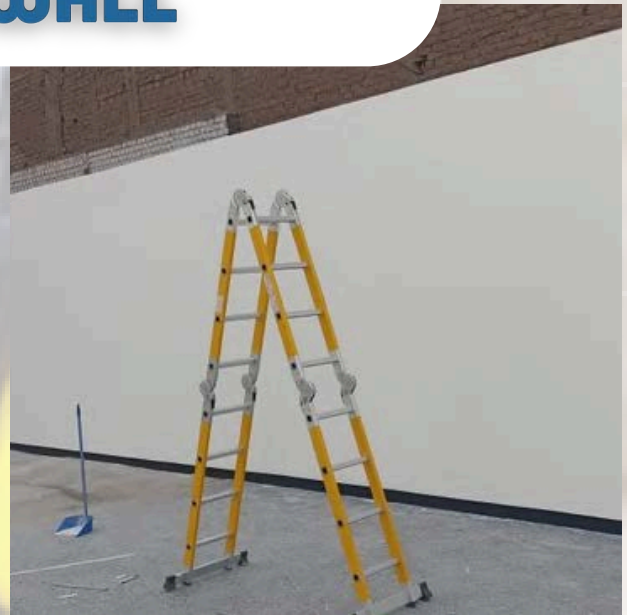

904 359 160

nflores@ariesings.com

SERVICIOS GENERALES

DRYWALL
GASFITERÍA
PINTURA
ENCHAPADO
OBRA CIVIL

904 359 160

nflores@ariesings.com

SERVICIOS GENERALES

DRYWALL