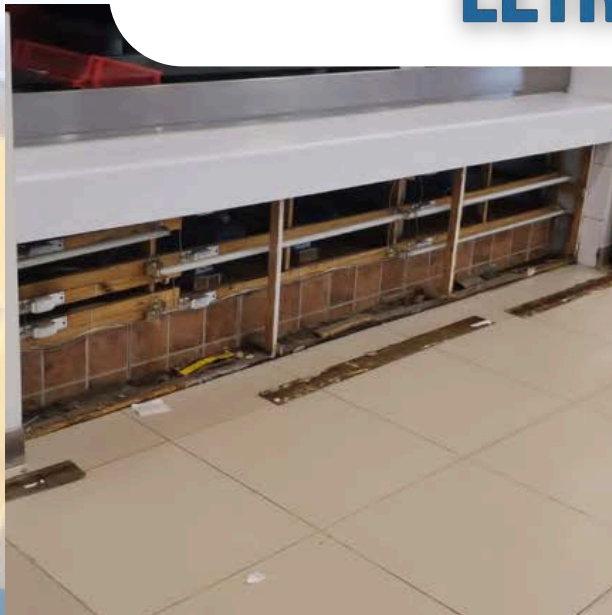

CISTERNAS Y TANQUES

904 359 160
nflores@ariesings.com

SERVICIOS GENERALES

PUNTOS DE RED

904 359 160
nflores@ariesings.com

SERVICIOS GENERALES

LETREROS

904 359 160
nflores@ariesings.com