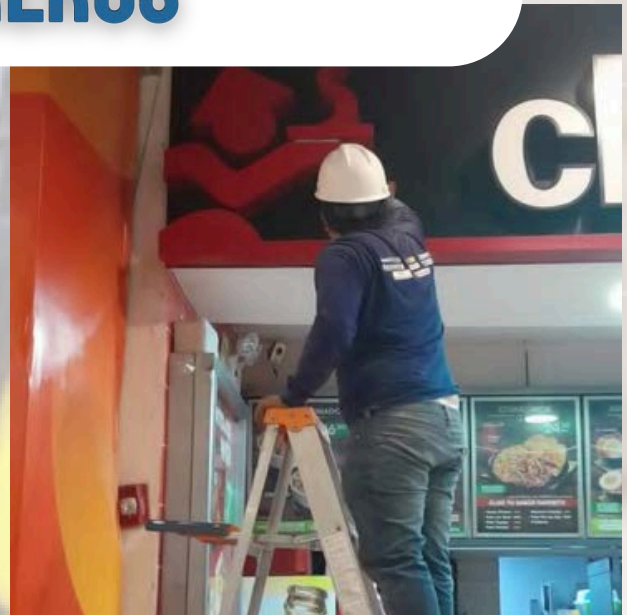

CISTERNAS Y TANQUES

904 359 160
nflores@ariesings.com

SERVICIOS GENERALES

PUNTOS DE RED

904 359 160
nflores@ariesings.com

SERVICIOS GENERALES

LETREROS

904 359 160
nflores@ariesings.com