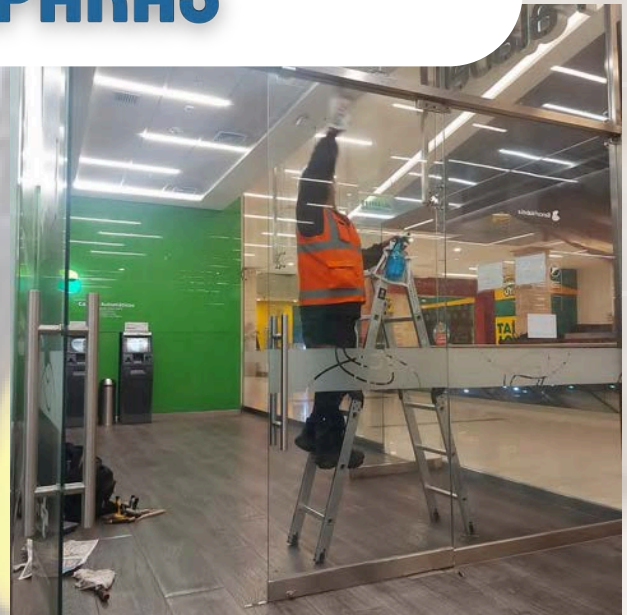

MAMPARAS

904 359 160
nflores@ariesings.com