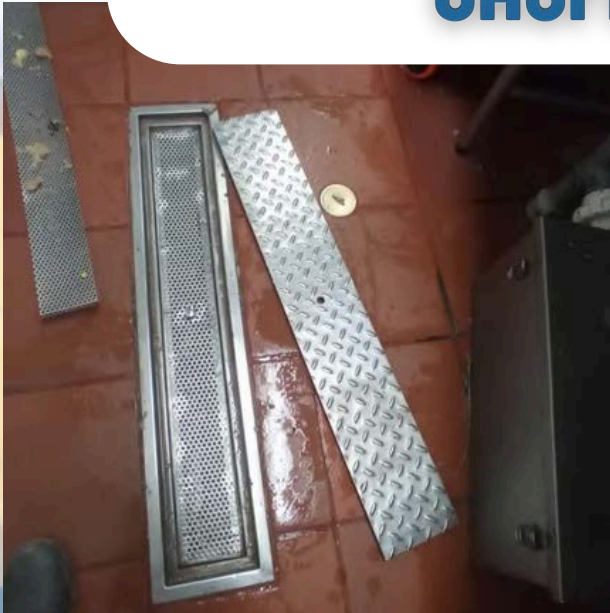

GASFITERÍA

904 359 160
nflores@ariesings.com