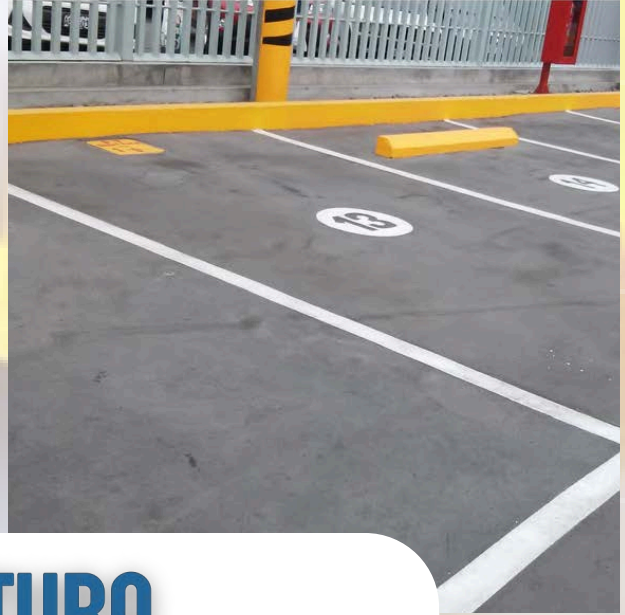

SERVICIOS GENERALES