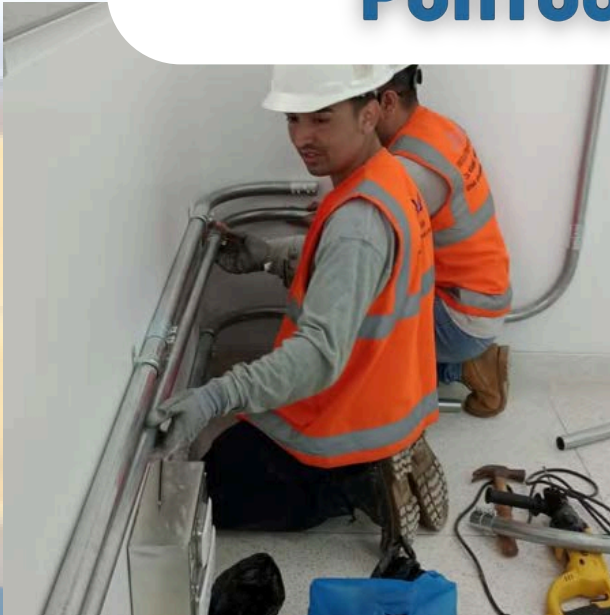

PUNTOS DE RED

904 359 160
nflores@ariesings.com