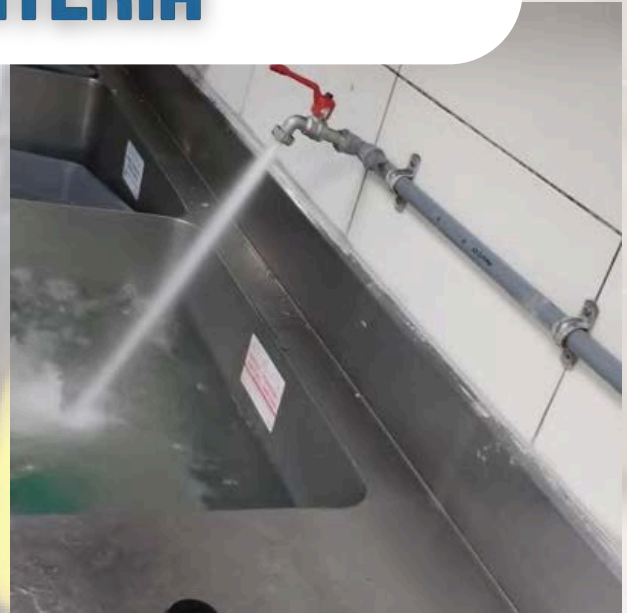

GASFITERÍA

904 359 160
nflores@ariesings.com